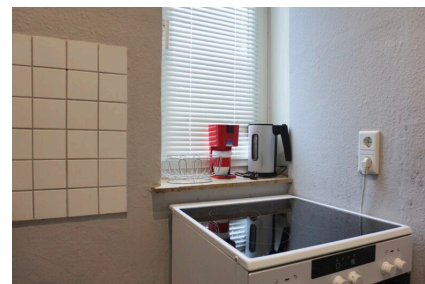

ZEITQUARTIER EXPOSÉ

- Endreinigung kostenpflichtig
- Fön
- Putzmittel
- Trockner im Haus
- Wäscheständer
- Waschmaschine im Haus

Wohnen und Schlafen

- Bad mit Dusche
- Schlafzimmer mit Doppelbett
- Wohnzimmer mit Sofa, Esstisch, TV und Schreibtisch

Auf Anfrage möglich

- Haustiere auf Anfrage
- Reinigungsservice kostenpflichtig
- Babybett
- Hochstuhl
- Zustellbett
- Persönliche Briefkästen

Weitere Objektbilder