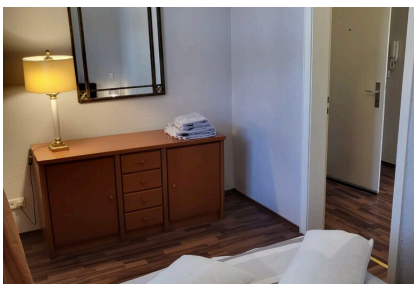

ZEITQUARTIER EXPOSÉ

- Endreinigung kostenpflichtig
- Fön
- Putzmittel
- Trockner im Haus
- Wäscheständer
- Waschmaschine im Haus

Wohnen und Schlafen

- Bad mit Dusche
- Schlafzimmer mit Doppelbett
- Wohnzimmer mit Sofa, Esstisch, TV und Schreibtisch

Auf Anfrage möglich

- Haustiere auf Anfrage
- Reinigungsservice kostenpflichtig
- Babybett
- Hochstuhl
- Zustellbett
- Persönliche Briefkästen

Weitere Objektbilder