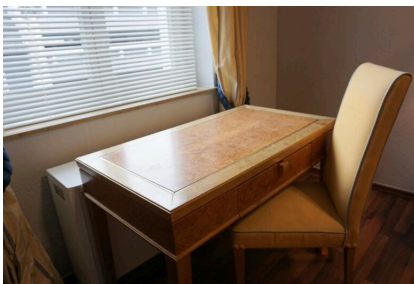

ZEITQUARTIER EXPOSÉ

- Endreinigung kostenpflichtig
- Fön
- Putzmittel
- Trockner im Haus
- Wäscheständer
- Waschmaschine im Haus

Wohnen und Schlafen

- Bad mit Dusche
- Schlafzimmer mit Doppelbett
- Wohnzimmer mit Sofa, Esstisch, TV und Schreibtisch

Auf Anfrage möglich

- Haustiere auf Anfrage
- Reinigungsservice kostenpflichtig
- Babybett
- Hochstuhl
- Zustellbett
- Persönliche Briefkästen

Weitere Objektbilder