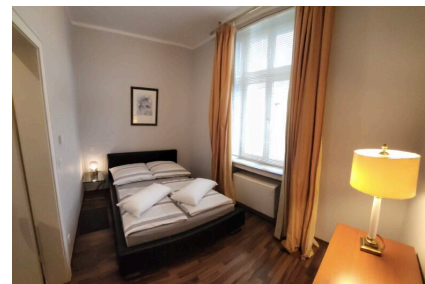

ZEITQUARTIER EXPOSÉ

- Endreinigung kostenpflichtig
- Fön
- Putzmittel
- Trockner im Haus
- Wäscheständer
- Waschmaschine im Haus

Wohnen und Schlafen

- Bad mit Dusche
- Schlafzimmer mit Doppelbett
- Wohnzimmer mit Sofa, Esstisch, TV und Schreibtisch

Auf Anfrage möglich

- Haustiere auf Anfrage
- Reinigungsservice kostenpflichtig
- Babybett
- Hochstuhl
- Zustellbett
- Persönliche Briefkästen

Weitere Objektbilder