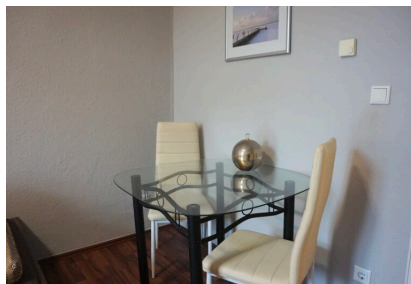

ZEITQUARTIER EXPOSÉ

- Endreinigung kostenpflichtig
- Fön
- Putzmittel
- Trockner im Haus
- Wäscheständer
- Waschmaschine im Haus

Wohnen und Schlafen

- Bad mit Dusche
- Schlafzimmer mit Doppelbett
- Wohnzimmer mit Sofa, Esstisch, TV und Schreibtisch

Auf Anfrage möglich

- Haustiere auf Anfrage
- Reinigungsservice kostenpflichtig
- Babybett
- Hochstuhl
- Zustellbett
- Persönliche Briefkästen

Weitere Objektbilder