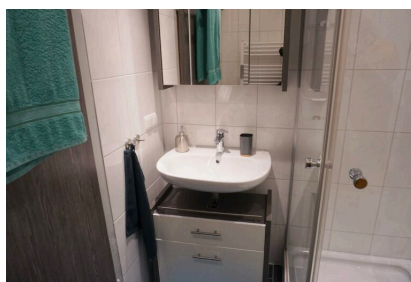

ZEITQUARTIER EXPOSÉ

- Filterkaffeemaschine
- Gefrierfach
- Kühlschrank
- Mikrowelle
- Vollständige Grundausstattung
- Wasserkocher

Service

- Bettwäsche und Handtücher
- Bügelbrett
- Bügeleisen
- Endreinigung kostenpflichtig
- Putzmittel
- Trockner im Haus
- Waschmaschine im Haus

Wohnen und Schlafen

- Bad mit Dusche
- Schlafzimmer mit Doppelbett
- Wohnzimmer mit Kitchenette, Sofa, TV und Esstisch

Auf Anfrage möglich

- Persönliche Briefkästen

Weitere Objektbilder