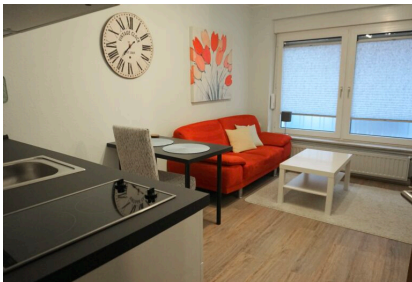

ZEITQUARTIER EXPOSÉ

- Filterkaffeemaschine
- Gefrierfach
- Kühlschrank
- Mikrowelle
- Vollständige Grundausstattung
- Wasserkocher

Service

- Bettwäsche und Handtücher
- Bügelbrett
- Bügeleisen
- Endreinigung kostenpflichtig
- Putzmittel
- Trockner im Haus
- Waschmaschine im Haus

Wohnen und Schlafen

- Bad mit Dusche
- Schlafzimmer mit Doppelbett
- Wohnzimmer mit Kitchenette, Sofa, TV und Esstisch

Auf Anfrage möglich

- Persönliche Briefkästen

Weitere Objektbilder