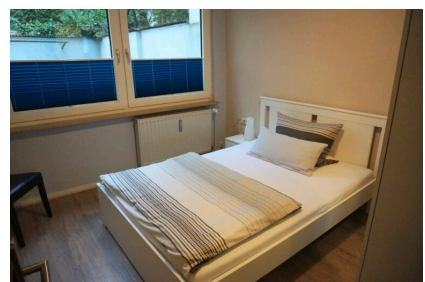

ZEITQUARTIER EXPOSÉ

- Filterkaffeemaschine
- Gefrierfach
- Kühlschrank
- Mikrowelle
- Vollständige Grundausstattung
- Wasserkocher

Service

- Bettwäsche und Handtücher
- Bügelbrett
- Bügeleisen
- Endreinigung kostenpflichtig
- Putzmittel
- Trockner im Haus
- Waschmaschine im Haus

Wohnen und Schlafen

- Bad mit Dusche
- Schlafzimmer mit Doppelbett
- Wohnzimmer mit Kitchenette, Sofa, TV und Esstisch

Auf Anfrage möglich

- Persönliche Briefkästen

Weitere Objektbilder