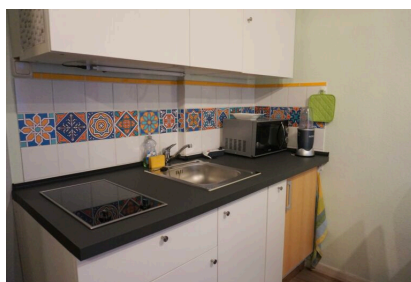

ZEITQUARTIER EXPOSÉ

- Filterkaffeemaschine
- Gefrierfach
- Kühlschrank
- Mikrowelle
- Vollständige Grundausstattung
- Wasserkocher

Service

- Bettwäsche und Handtücher
- Bügelbrett
- Bügeleisen
- Endreinigung kostenpflichtig
- Putzmittel
- Trockner im Haus
- Waschmaschine im Haus

Wohnen und Schlafen

- Bad mit Dusche
- Schlafzimmer mit Doppelbett
- Wohnzimmer mit Kitchenette, Sofa, TV und Esstisch

Auf Anfrage möglich

- Persönliche Briefkästen

Weitere Objektbilder