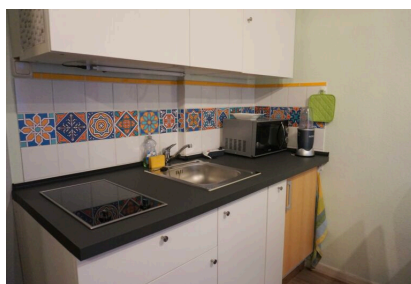

ZEITQUARTIER EXPOSÉ

- Filterkaffeemaschine
- Gefrierfach
- Kühlschrank
- Mikrowelle
- Vollständige Grundausstattung
- Wasserkocher

Service

- Bettwäsche und Handtücher
- Bügelbrett
- Bügeleisen
- Endreinigung kostenpflichtig
- Putzmittel
- Trockner im Haus
- Waschmaschine im Haus

Wohnen und Schlafen

- Bad mit Dusche
- Schlafzimmer mit Doppelbett
- Wohnzimmer mit Kitchenette, Sofa, TV und Esstisch

Auf Anfrage möglich

- Persönliche Briefkästen

Weitere Objektbilder