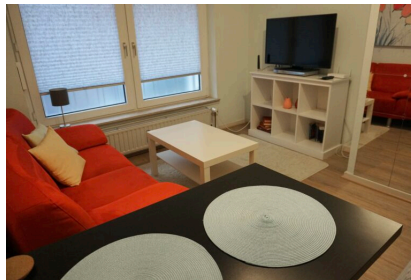

ZEITQUARTIER EXPOSÉ

- Filterkaffeemaschine
- Gefrierfach
- Kühlschrank
- Mikrowelle
- Vollständige Grundausstattung
- Wasserkocher

Service

- Bettwäsche und Handtücher
- Bügelbrett
- Bügeleisen
- Endreinigung kostenpflichtig
- Putzmittel
- Trockner im Haus
- Waschmaschine im Haus

Wohnen und Schlafen

- Bad mit Dusche
- Schlafzimmer mit Doppelbett
- Wohnzimmer mit Kitchenette, Sofa, TV und Esstisch

Auf Anfrage möglich

- Persönliche Briefkästen

Weitere Objektbilder