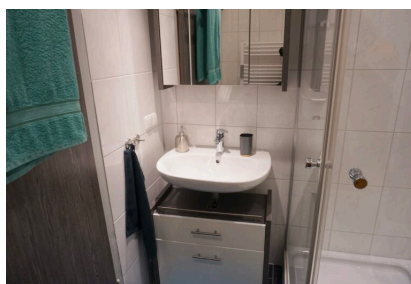

ZEITQUARTIER EXPOSÉ

- Filterkaffeemaschine
- Gefrierfach
- Kühlschrank
- Mikrowelle
- Vollständige Grundausstattung
- Wasserkocher

Service

- Bettwäsche und Handtücher
- Bügelbrett
- Bügeleisen
- Endreinigung kostenpflichtig
- Putzmittel
- Trockner im Haus
- Waschmaschine im Haus

Wohnen und Schlafen

- Bad mit Dusche
- Schlafzimmer mit Doppelbett
- Wohnzimmer mit Kitchenette, Sofa, TV und Esstisch

Auf Anfrage möglich

- Persönliche Briefkästen

Weitere Objektbilder