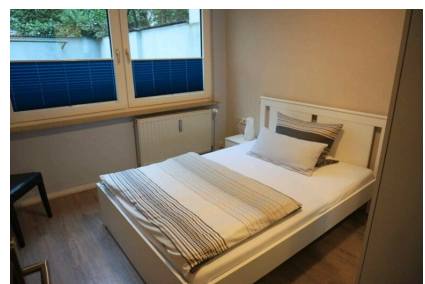

ZEITQUARTIER EXPOSÉ

- Filterkaffeemaschine
- Gefrierfach
- Kühlschrank
- Mikrowelle
- Vollständige Grundausstattung
- Wasserkocher

Service

- Bettwäsche und Handtücher
- Bügelbrett
- Bügeleisen
- Endreinigung kostenpflichtig
- Putzmittel
- Trockner im Haus
- Waschmaschine im Haus

Wohnen und Schlafen

- Bad mit Dusche
- Schlafzimmer mit Doppelbett
- Wohnzimmer mit Kitchenette, Sofa, TV und Esstisch

Auf Anfrage möglich

- Persönliche Briefkästen

Weitere Objektbilder