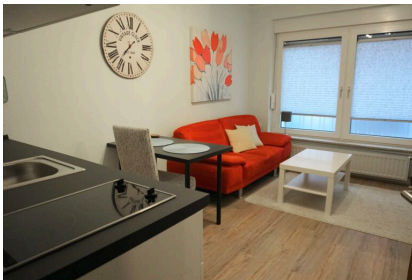

ZEITQUARTIER EXPOSÉ

- Filterkaffeemaschine
- Gefrierfach
- Kühlschrank
- Mikrowelle
- Vollständige Grundausstattung
- Wasserkocher

Service

- Bettwäsche und Handtücher
- Bügelbrett
- Bügeleisen
- Endreinigung kostenpflichtig
- Putzmittel
- Trockner im Haus
- Waschmaschine im Haus

Wohnen und Schlafen

- Bad mit Dusche
- Schlafzimmer mit Doppelbett
- Wohnzimmer mit Kitchenette, Sofa, TV und Esstisch

Auf Anfrage möglich

- Persönliche Briefkästen

Weitere Objektbilder