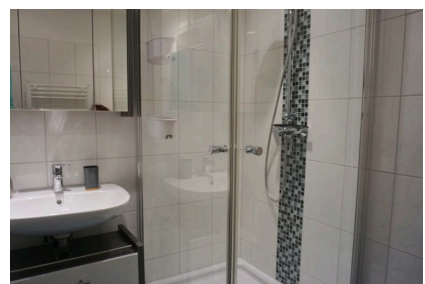

ZEITQUARTIER EXPOSÉ

- Filterkaffeemaschine
- Gefrierfach
- Kühlschrank
- Mikrowelle
- Vollständige Grundausstattung
- Wasserkocher

Service

- Bettwäsche und Handtücher
- Bügelbrett
- Bügeleisen
- Endreinigung kostenpflichtig
- Putzmittel
- Trockner im Haus
- Waschmaschine im Haus

Wohnen und Schlafen

- Bad mit Dusche
- Schlafzimmer mit Doppelbett
- Wohnzimmer mit Kitchenette, Sofa, TV und Esstisch

Auf Anfrage möglich

- Persönliche Briefkästen

Weitere Objektbilder