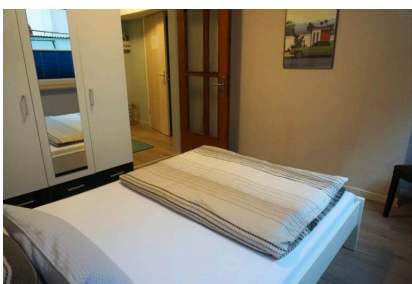

ZEITQUARTIER EXPOSÉ

- Filterkaffeemaschine
- Gefrierfach
- Kühlschrank
- Mikrowelle
- Vollständige Grundausstattung
- Wasserkocher

Service

- Bettwäsche und Handtücher
- Bügelbrett
- Bügeleisen
- Endreinigung kostenpflichtig
- Putzmittel
- Trockner im Haus
- Waschmaschine im Haus

Wohnen und Schlafen

- Bad mit Dusche
- Schlafzimmer mit Doppelbett
- Wohnzimmer mit Kitchenette, Sofa, TV und Esstisch

Auf Anfrage möglich

- Persönliche Briefkästen

Weitere Objektbilder