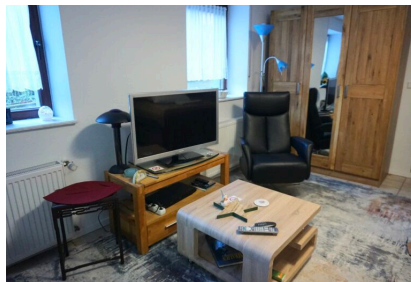

ZEITQUARTIER EXPOSÉ

- Dining table
- Filter coffee machine
- Freezer
- Microwave
- Oven
- Refrigerator
- Toaster
- Water heater

Living and sleeping

- Bathroom with bathtub and shower attachment
- Living room with twin box spring beds, sofa corner, armchair and TV

Service

- Bed linen and towels
- Cleaning products
- Clothes horse
- Dryer in the apartment
- Final cleaning included
- Iron
- Ironing board
- Washing machine in the apartment

Possible on enquiry

- Washing machine in the house
- Baby bed
- Hairdryer
- Personal mailboxes

More images