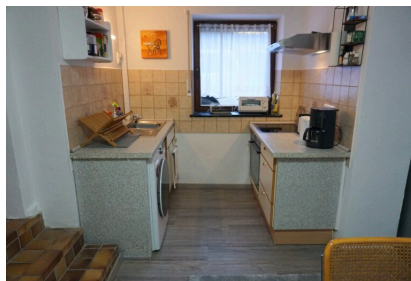

ZEITQUARTIER EXPOSÉ

- Dining table
- Filter coffee machine
- Freezer
- Microwave
- Oven
- Refrigerator
- Toaster
- Water heater

Living and sleeping

- Bathroom with bathtub and shower attachment
- Living room with twin box spring beds, sofa corner, armchair and TV

Service

- Bed linen and towels
- Cleaning products
- Clothes horse
- Dryer in the apartment
- Final cleaning included
- Iron
- Ironing board
- Washing machine in the apartment

Possible on enquiry

- Washing machine in the house
- Baby bed
- Hairdryer
- Personal mailboxes

More images