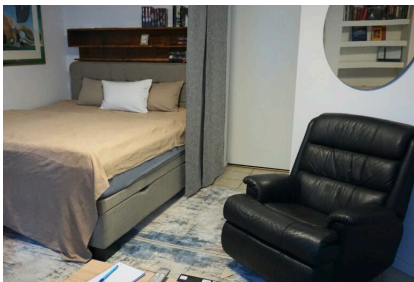

ZEITQUARTIER EXPOSÉ

- Dining table
- Filter coffee machine
- Freezer
- Microwave
- Oven
- Refrigerator
- Toaster
- Water heater

Living and sleeping

- Bathroom with bathtub and shower attachment
- Living room with twin box spring beds, sofa corner, armchair and TV

Service

- Bed linen and towels
- Cleaning products
- Clothes horse
- Dryer in the apartment
- Final cleaning included
- Iron
- Ironing board
- Washing machine in the apartment

Possible on enquiry

- Washing machine in the house
- Baby bed
- Hairdryer
- Personal mailboxes

More images