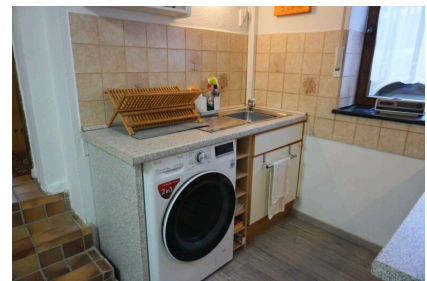

ZEITQUARTIER EXPOSÉ

- Dining table
- Filter coffee machine
- Freezer
- Microwave
- Oven
- Refrigerator
- Toaster
- Water heater

Living and sleeping

- Bathroom with bathtub and shower attachment
- Living room with twin box spring beds, sofa corner, armchair and TV

Service

- Bed linen and towels
- Cleaning products
- Clothes horse
- Dryer in the apartment
- Final cleaning included
- Iron
- Ironing board
- Washing machine in the apartment

Possible on enquiry

- Washing machine in the house
- Baby bed
- Hairdryer
- Personal mailboxes

More images