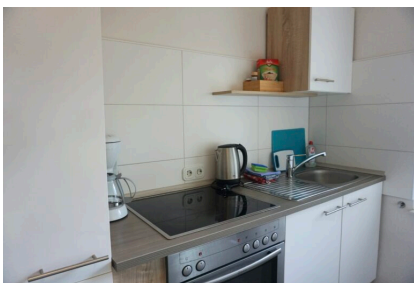

ZEITQUARTIER EXPOSÉ

- Toaster
- Vollständige Grundausstattung
- Wasserkocher

Service

- Bettwäsche und Handtücher
- Persönliche Briefkästen
- Waschmaschine im Haus

Wohnen und Schlafen

- Bad mit Dusche
- Wohnschlafraum mit Einzelbett, Sofa, Sessel und TV

Auf Anfrage möglich

- Mikrowelle
- Reinigungsservice kostenpflichtig
- Wäscheständer
- Bügelbrett
- Bügeleisen
- Fön

Weitere Objektbilder