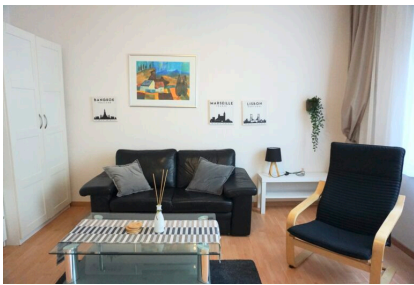

ZEITQUARTIER EXPOSÉ

- Toaster
- Vollständige Grundausstattung
- Wasserkocher

Service

- Bettwäsche und Handtücher
- Persönliche Briefkästen
- Waschmaschine im Haus

Wohnen und Schlafen

- Bad mit Dusche
- Wohnschlafraum mit Einzelbett, Sofa, Sessel und TV

Auf Anfrage möglich

- Mikrowelle
- Reinigungsservice kostenpflichtig
- Wäscheständer
- Bügelbrett
- Bügeleisen
- Fön

Weitere Objektbilder