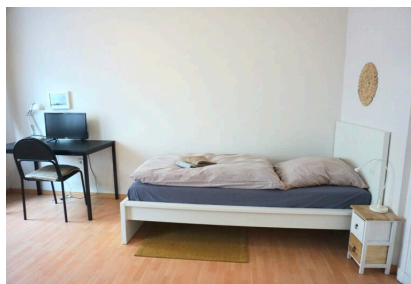

ZEITQUARTIER EXPOSÉ

- Toaster
- Vollständige Grundausstattung
- Wasserkocher

Service

- Bettwäsche und Handtücher
- Persönliche Briefkästen
- Waschmaschine im Haus

Wohnen und Schlafen

- Bad mit Dusche
- Wohnschlafraum mit Einzelbett, Sofa, Sessel und TV

Auf Anfrage möglich

- Mikrowelle
- Reinigungsservice kostenpflichtig
- Wäscheständer
- Bügelbrett
- Bügeleisen
- Fön

Weitere Objektbilder