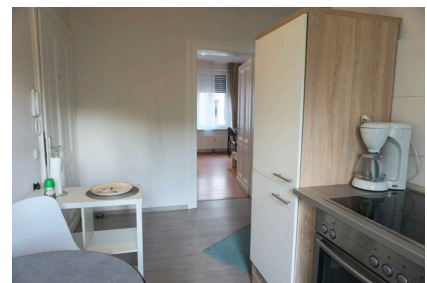

ZEITQUARTIER EXPOSÉ

- Toaster
- Vollständige Grundausstattung
- Wasserkocher

Service

- Bettwäsche und Handtücher
- Persönliche Briefkästen
- Waschmaschine im Haus

Wohnen und Schlafen

- Bad mit Dusche
- Wohnschlafraum mit Einzelbett, Sofa, Sessel und TV

Auf Anfrage möglich

- Mikrowelle
- Reinigungsservice kostenpflichtig
- Wäscheständer
- Bügelbrett
- Bügeleisen
- Fön

Weitere Objektbilder