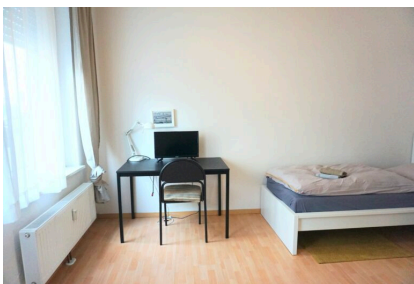

ZEITQUARTIER EXPOSÉ

- Toaster
- Vollständige Grundausstattung
- Wasserkocher

Service

- Bettwäsche und Handtücher
- Persönliche Briefkästen
- Waschmaschine im Haus

Wohnen und Schlafen

- Bad mit Dusche
- Wohnschlafraum mit Einzelbett, Sofa, Sessel und TV

Auf Anfrage möglich

- Mikrowelle
- Reinigungsservice kostenpflichtig
- Wäscheständer
- Bügelbrett
- Bügeleisen
- Fön

Weitere Objektbilder