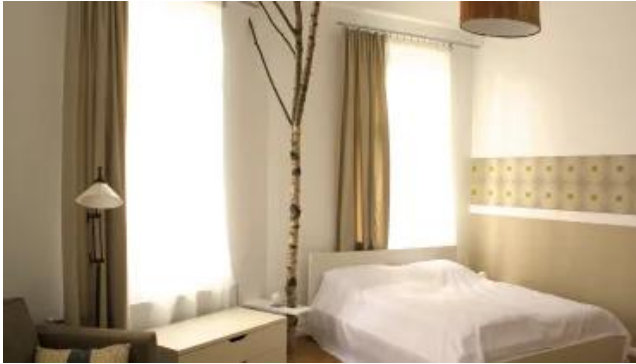

# ZEITQUARTIER EXPOSÉ

Lebe lieber ungewöhnlich - cooles Apartment

In diesem professionell geführten Boardinghaus überzeugt das Apartment mit seinem ungewöhnlichen Ambiente bei höchstem Komfort. Die individuelle Wohnung verfügt über einen Wohnschlafraum mit zusätzlicher Schlafcouch zum Relaxen und TV. Vom Schlafzimmer betritt man auch das eingebaute Duschbad. Die separate Küche mit ihrem gemütlichen Essplatz ist selbstverständlich komplett ausgestattet. Das Apartment wurde mit viel Liebe zum Detail eingerichtet und überzeugt auch mit einem wöchentlichen Reinigungs- und Wäsche-Service. Selbstverständlich sind alle technischen Anforderungen auf dem neuesten Stand. Im Sommer kann man im großen Garten auf Lounge-Möbeln entspannen oder im angrenzenden Szenviertel Rüttenscheid bummeln. Alles in allem eine perfekte Oase auf Zeit.