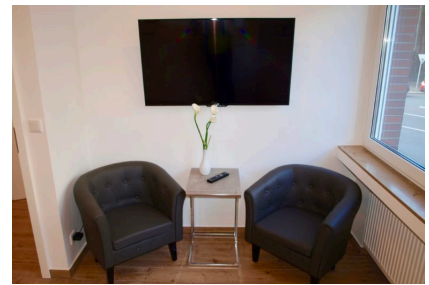

ZEITQUARTIER EXPOSÉ

- Mikrowelle
- Spülmaschine
- Toaster
- Vollständige Grundausstattung
- Wasserkocher

Service

- Bettwäsche und Handtücher
- Endreinigung inklusive
- Persönliche Briefkästen
- Reinigungsservice
- Waschmaschine im Haus

Wohnen und Schlafen

- Bad mit Dusche
- Schlafzimmer mit Doppelbett und TV

Auf Anfrage möglich

- Wäscheständer
- Bügelbrett
- Bügeleisen

Weitere Objektbilder