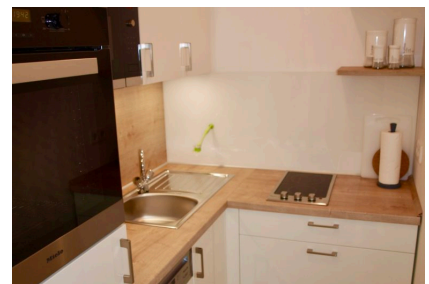

ZEITQUARTIER EXPOSÉ

- Mikrowelle
- Spülmaschine
- Toaster
- Vollständige Grundausstattung
- Wasserkocher

Service

- Bettwäsche und Handtücher
- Endreinigung inklusive
- Persönliche Briefkästen
- Reinigungsservice
- Waschmaschine im Haus

Wohnen und Schlafen

- Bad mit Dusche
- Schlafzimmer mit Doppelbett und TV

Auf Anfrage möglich

- Wäscheständer
- Bügelbrett
- Bügeleisen

Weitere Objektbilder