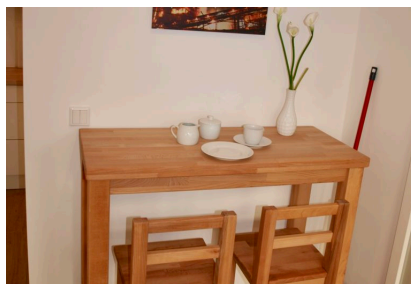

ZEITQUARTIER EXPOSÉ

- Mikrowelle
- Spülmaschine
- Toaster
- Vollständige Grundausstattung
- Wasserkocher

Service

- Bettwäsche und Handtücher
- Endreinigung inklusive
- Persönliche Briefkästen
- Reinigungsservice
- Waschmaschine im Haus

Wohnen und Schlafen

- Bad mit Dusche
- Schlafzimmer mit Doppelbett und TV

Auf Anfrage möglich

- Wäscheständer
- Bügelbrett
- Bügeleisen

Weitere Objektbilder