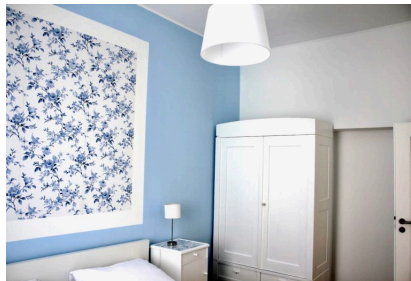

ZEITQUARTIER EXPOSÉ

- Ceranherd mit 4 Kochfeldern
- Gefrierfach
- Kapselkaffeemaschine
- Kühlschrank
- Mikrowelle
- Spülmaschine
- Toaster
- Vollständige Grundausstattung
- Wasserkocher

Service

- Bettwäsche und Handtücher
- Bügelbrett
- Bügeleisen
- Fahrräder
- Fön
- Persönliche Briefkästen
- Putzmittel
- Reinigungsservice
- Trockner im Haus
- Wäscheständer
- Waschmaschine im Haus

Wohnen und Schlafen

- Bad mit Badewanne und Duschvorrichtung
- Schlafzimmer mit Doppelbett
- Wohnzimmer mit Schlafsofa, Esstisch und TV

Weitere Objektbilder