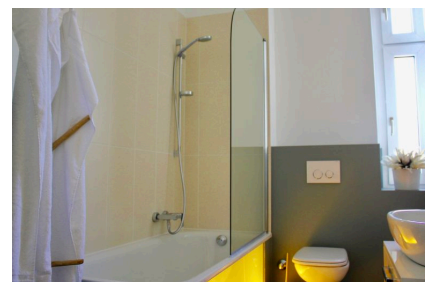

ZEITQUARTIER EXPOSÉ

- Ceranherd mit 4 Kochfeldern
- Gefrierfach
- Kapselkaffeemaschine
- Kühlschrank
- Mikrowelle
- Spülmaschine
- Toaster
- Vollständige Grundausstattung
- Wasserkocher

Service

- Bettwäsche und Handtücher
- Bügelbrett
- Bügeleisen
- Fahrräder
- Fön
- Persönliche Briefkästen
- Putzmittel
- Reinigungsservice
- Trockner im Haus
- Wäscheständer
- Waschmaschine im Haus

Wohnen und Schlafen

- Bad mit Badewanne und Duschvorrichtung
- Schlafzimmer mit Doppelbett
- Wohnzimmer mit Schlafsofa, Esstisch und TV

Weitere Objektbilder