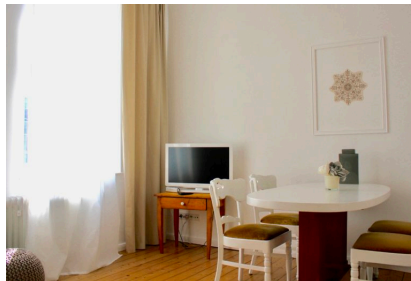

ZEITQUARTIER EXPOSÉ

- Ceranherd mit 4 Kochfeldern
- Gefrierfach
- Kapselkaffeemaschine
- Kühlschrank
- Mikrowelle
- Spülmaschine
- Toaster
- Vollständige Grundausstattung
- Wasserkocher

Service

- Bettwäsche und Handtücher
- Bügelbrett
- Bügeleisen
- Fahrräder
- Fön
- Persönliche Briefkästen
- Putzmittel
- Reinigungsservice
- Trockner im Haus
- Wäscheständer
- Waschmaschine im Haus

Wohnen und Schlafen

- Bad mit Badewanne und Duschvorrichtung
- Schlafzimmer mit Doppelbett
- Wohnzimmer mit Schlafsofa, Esstisch und TV

Weitere Objektbilder