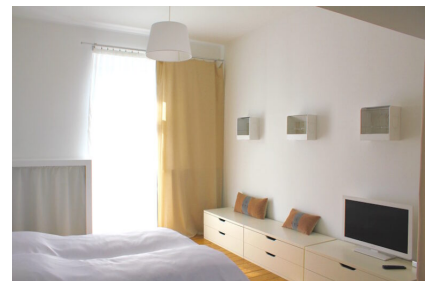

ZEITQUARTIER EXPOSÉ

Küche

- Backofen
- Ceranherd mit 4 Kochfeldern
- Gefrierfach
- Kapselkaffeemaschine
- Kühlschrank
- Mikrowelle
- Spülmaschine
- Toaster
- Vollständige Grundausstattung
- Wasserkocher

Service

- Bettwäsche und Handtücher
- Bügelbrett
- Bügeleisen
- Fön
- Persönliche Briefkästen
- Putzmittel
- Reinigungsservice
- Trockner im Haus
- Wäscheständer
- Waschmaschine im Haus

Wohnen und Schlafen

- Bad mit Dusche
- Schlafzimmer mit Doppelbett
- Wohnzimmer mit Küchenbereich, Sofa, Sessel und Esstisch

Weitere Objektbilder