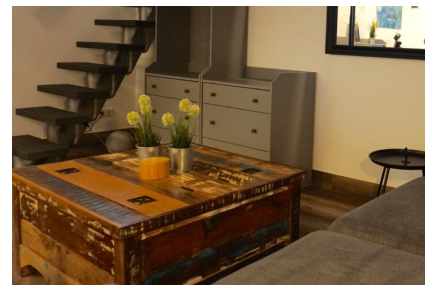

ZEITQUARTIER EXPOSÉ

Küche

- Backofen
- Ceranherd mit 2 Kochfeldern
- Esstisch
- Gefrierfach
- Kaffeepadmaschine
- Kühlschrank
- Mikrowelle
- Spülmaschine
- Toaster
- Vollständige Grundausstattung
- Wasserkocher

Service

- Bettwäsche und Handtücher
- Endreinigung inklusive
- Persönliche Briefkästen
- Reinigungsservice
- Waschmaschine im Haus

Wohnen und Schlafen

- Bad mit Dusche
- Schlafzimmer mit Doppelbett
- Wohnschlafraum mit Doppelbett, Schlafsofa, Küche und TV

Auf Anfrage möglich

- Wäscheständer
- Bügelbrett
- Bügeleisen
- Babybett
- Hochstuhl

Weitere Objektbilder