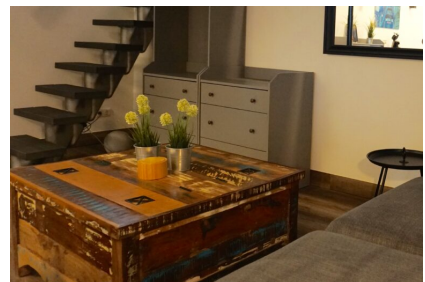

ZEITQUARTIER EXPOSÉ

Küche

- Backofen
- Ceranherd mit 2 Kochfeldern
- Esstisch
- Gefrierfach
- Kaffeepadmaschine
- Kühlschrank
- Mikrowelle
- Spülmaschine
- Toaster
- Vollständige Grundausstattung
- Wasserkocher

Service

- Bettwäsche und Handtücher
- Endreinigung inklusive
- Persönliche Briefkästen
- Reinigungsservice
- Waschmaschine im Haus

Wohnen und Schlafen

- Bad mit Dusche
- Schlafzimmer mit Doppelbett
- Wohnschlafraum mit Doppelbett, Schlafsofa, Küche und TV

Auf Anfrage möglich

- Wäscheständer
- Bügelbrett
- Bügeleisen
- Babybett
- Hochstuhl

Weitere Objektbilder