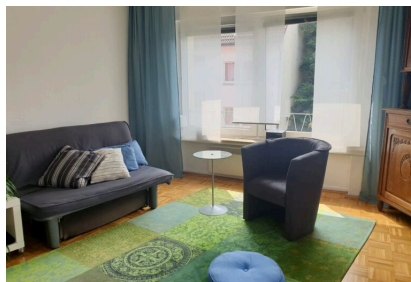

ZEITQUARTIER EXPOSÉ

Küche

- Backofen
- Ceranherd mit 4 Kochfeldern
- Filterkaffeemaschine
- Gefrierfach
- Kapselkaffeemaschine
- Kühlschrank
- Mikrowelle
- Spülmaschine
- Toaster
- Vollständige Grundausstattung
- Wasserkocher

Service

- Bettwäsche und Handtücher
- Bügelbrett
- Bügeleisen
- Endreinigung inklusive
- Fön
- Waschmaschine im Haus

Wohnen und Schlafen

- Bad mit Dusche
- Schlafzimmer mit Doppelbett
- Wohnzimmer mit Schlafsofa, Sessel, Essbereich und TV

Auf Anfrage möglich

- Reinigungsservice kostenpflichtig
- Babybett
- Hochstuhl
- Persönliche Briefkästen

Weitere Objektbilder