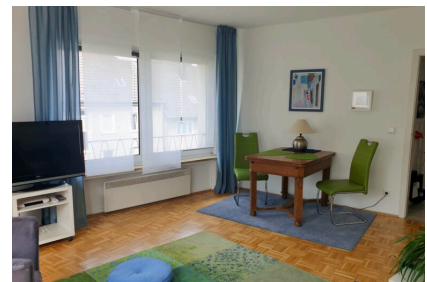

ZEITQUARTIER EXPOSÉ

Küche

- Backofen
- Ceranherd mit 4 Kochfeldern
- Filterkaffeemaschine
- Gefrierfach
- Kapselkaffeemaschine
- Kühlschrank
- Mikrowelle
- Spülmaschine
- Toaster
- Vollständige Grundausstattung
- Wasserkocher

Service

- Bettwäsche und Handtücher
- Bügelbrett
- Bügeleisen
- Endreinigung inklusive
- Fön
- Waschmaschine im Haus

Wohnen und Schlafen

- Bad mit Dusche
- Schlafzimmer mit Doppelbett
- Wohnzimmer mit Schlafsofa, Sessel, Essbereich und TV

Auf Anfrage möglich

- Reinigungsservice kostenpflichtig
- Babybett
- Hochstuhl
- Persönliche Briefkästen

Weitere Objektbilder