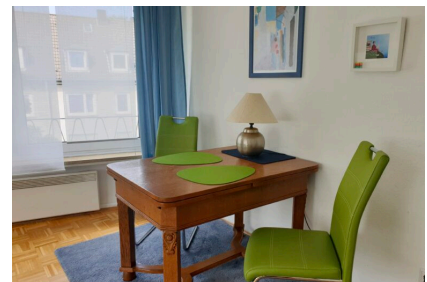

ZEITQUARTIER EXPOSÉ

Küche

- Backofen
- Ceranherd mit 4 Kochfeldern
- Filterkaffeemaschine
- Gefrierfach
- Kapselkaffeemaschine
- Kühlschrank
- Mikrowelle
- Spülmaschine
- Toaster
- Vollständige Grundausstattung
- Wasserkocher

Service

- Bettwäsche und Handtücher
- Bügelbrett
- Bügeleisen
- Endreinigung inklusive
- Fön
- Waschmaschine im Haus

Wohnen und Schlafen

- Bad mit Dusche
- Schlafzimmer mit Doppelbett
- Wohnzimmer mit Schlafsofa, Sessel, Essbereich und TV

Auf Anfrage möglich

- Reinigungsservice kostenpflichtig
- Babybett
- Hochstuhl
- Persönliche Briefkästen

Weitere Objektbilder