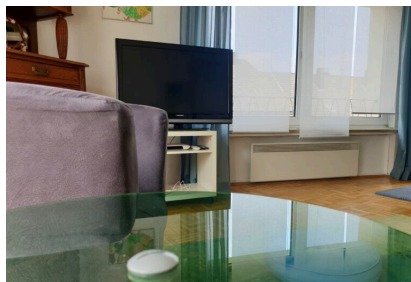

ZEITQUARTIER EXPOSÉ

Küche

- Backofen
- Ceranherd mit 4 Kochfeldern
- Filterkaffeemaschine
- Gefrierfach
- Kapselkaffeemaschine
- Kühlschrank
- Mikrowelle
- Spülmaschine
- Toaster
- Vollständige Grundausstattung
- Wasserkocher

Service

- Bettwäsche und Handtücher
- Bügelbrett
- Bügeleisen
- Endreinigung inklusive
- Fön
- Waschmaschine im Haus

Wohnen und Schlafen

- Bad mit Dusche
- Schlafzimmer mit Doppelbett
- Wohnzimmer mit Schlafsofa, Sessel, Essbereich und TV

Auf Anfrage möglich

- Reinigungsservice kostenpflichtig
- Babybett
- Hochstuhl
- Persönliche Briefkästen

Weitere Objektbilder