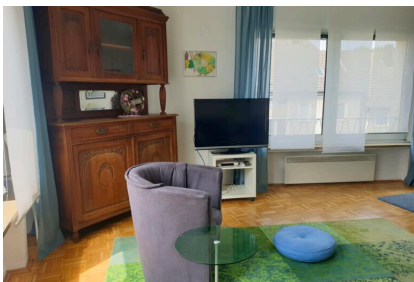

ZEITQUARTIER EXPOSÉ

Küche

- Backofen
- Ceranherd mit 4 Kochfeldern
- Filterkaffeemaschine
- Gefrierfach
- Kapselkaffeemaschine
- Kühlschrank
- Mikrowelle
- Spülmaschine
- Toaster
- Vollständige Grundausstattung
- Wasserkocher

Service

- Bettwäsche und Handtücher
- Bügelbrett
- Bügeleisen
- Endreinigung inklusive
- Fön
- Waschmaschine im Haus

Wohnen und Schlafen

- Bad mit Dusche
- Schlafzimmer mit Doppelbett
- Wohnzimmer mit Schlafsofa, Sessel, Essbereich und TV

Auf Anfrage möglich

- Reinigungsservice kostenpflichtig
- Babybett
- Hochstuhl
- Persönliche Briefkästen

Weitere Objektbilder